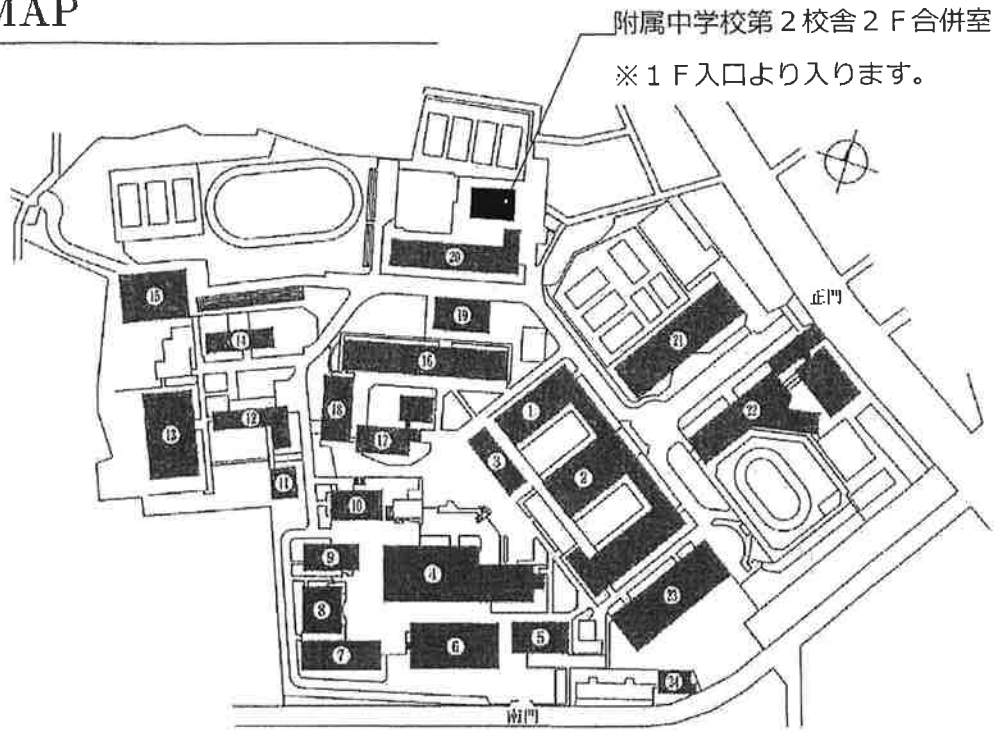

お茶の水女子大学

GUIDE MAP

附属中学校第2校舎2F合併室
※1F入口より入ります。

- | | | | |
|-------------|------------|-----------------------|------------|
| ① 大学本館 | ⑦ 共通講義棟1号館 | ⑬ 文教育学部2号館 | ⑲ プール |
| ② 大学講堂 | ⑧ 共通講義棟2号館 | ⑭ 人間文化創成科学研究科・全学共用研究棟 | ⑳ 附属中学校 |
| ③ 総合研究棟 | ⑨ 共通講義棟3号館 | ⑮ 大学体育館 | ㉑ 附属高等学校 |
| ④ 附属図書館 | ⑩ 大学食堂 | ⑯ 理学部1号館 | ㉒ 附属小学校 |
| ⑤ 仮称学生センター棟 | ⑪ 課外活動共用施設 | ⑰ 理学部2号館 | ㉓ 附属幼稚園 |
| ⑥ 文教育学部1号館 | ⑫ 学生会館 | ⑱ 理学部3号館 | ㉔ いずみナーサリー |

ACCESS MAP

- 東京メトロ丸ノ内線「茗荷谷」駅より徒歩7分
- 東京メトロ有楽町線「護国寺」駅より徒歩8分
- 都営バス「大塚二丁目」停留所より徒歩1分