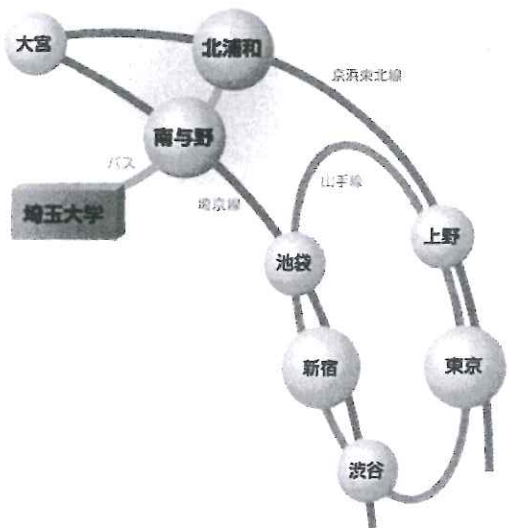

交通・キャンパスマップ

Home 交通・キャンパスマップ アクセスマップ

- 学長メッセージ
- 基本方針
- 埼玉大学の取組

ミッション再定義

埼玉大学の基盤強化

埼玉大学の個性化

学長室プロジェクト

大学の紹介

ロゴマーク・モニュメント・標語

大学歌

沿革

組織の概要

各種データ

埼玉大学公式マスコットキャラクター「メリンちゃん」

情報公開

中期目標・中期計画、年度計画、業務・財務・評価に関する情報

諸会議情報

キャンパスマスタープラン

環境報告書

地球温暖化対策

ハラスメント防止宣言

諸規則一覧

公正な研究活動促進

公的研究費の不正使用防止への取組

アクセスマップ

交通のご案内（電車とバスのご利用）

埼玉大学所在地：埼玉県さいたま市桜区下大久保255

- ・JR浜東北線「北浦和駅」西口下車→バス「埼玉大学」ゆき（終点）
- ・JR埼京線「南与野駅」下車→北入口バス停から「埼玉大学」ゆき（終点）
- ・JR埼京線「南与野駅」下車→西口バス停から全ての便が埼玉大学を経由します
- ・東武東上線「志木駅」東口下車→バス「南与野駅西口」ゆき（「埼玉大学」下車）

埼玉大学へのアクセスマップ
上記各駅からのバスご利用の詳細案内、大学近郊マップ
サテライトキャンパスへのアクセスマップ

【電車所要時間（例）】

- ・JR東京駅から北浦和駅まで（京浜東北線快速利用）：39分
- ・JR上野駅から北浦和駅まで（京浜東北線快速利用）：33分
- ・JR新宿駅から南与野駅まで（埼京線利用）：34分
- ・JR池袋駅から南与野駅まで（埼京線利用）：29分
- ・JR大宮駅から：北浦和駅まで7分／南与野駅まで7分

【バス所要時間（交通事情により変わります）】

- ・北浦和駅西口から埼玉大学まで：約15分
- ・南与野駅北入口及び南与野駅西口から埼玉大学まで：約10分
- ・東武東上線志木駅から埼玉大学まで：約25分